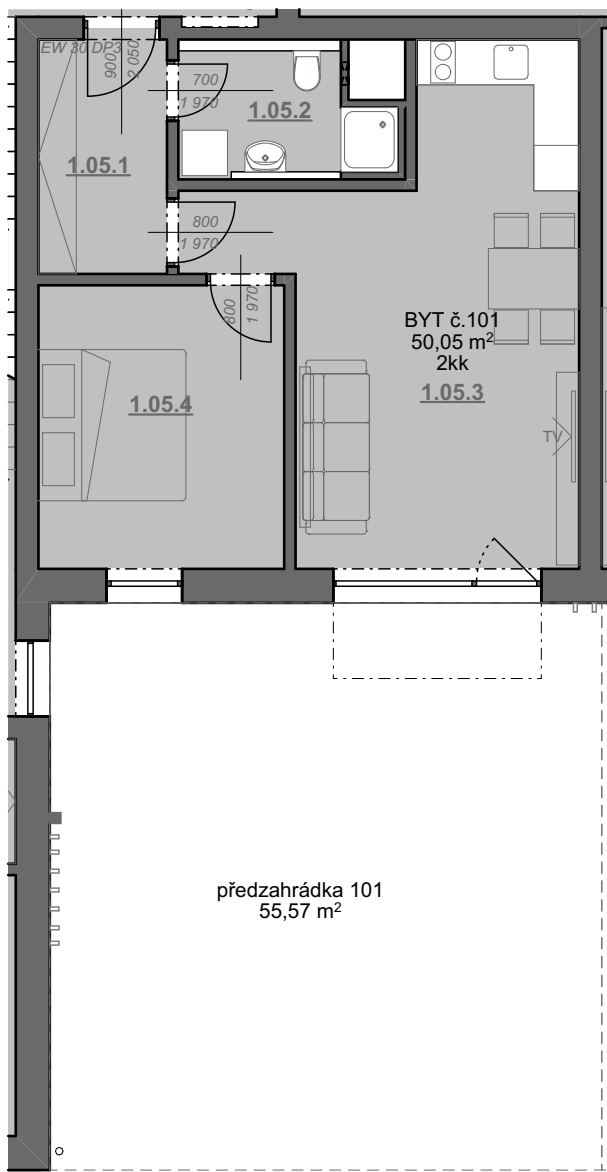

0 1 2 3 4 5 6 7

Plochy jednotlivých místností jsou pouze orientační, do celkové plochy započítány i plochy svislých kcí. Zařízení a vybavení bytu vyobrazené v plánu jako nábytek, kuchyňská linka, vestavěné skříně a domácí spotřebiče nejsou předmětem dodávky. Rozsah dodávky je specifikován ve standardu. Investor si vyhrazuje právo na drobné úpravy.

BYTOVÝ DŮM BENDLOVKA

PODLAŽÍ 1.NP

ČÍSLO BYTU 101

DISPOZICE 2+kk

Celková plocha bytu: 50,05 m²

podlahová plocha: 46,98 m²

svislé konstrukce uvnitř bytu: 3,07 m²

+ předzahrádka 55,57 m²

Tabulka místností - byt č.101

Č.	Název místnosti	Plocha (m ²)
1.05.1	Chodba	5,42
1.05.2	Koupelna + WC	4,62
1.05.3	Hlavní obytný prostor + kk	24,75
1.05.4	Ložnice	12,19
		46,98 m²

Byt č.101

Horská chata - Bendlovka
Krušné hory