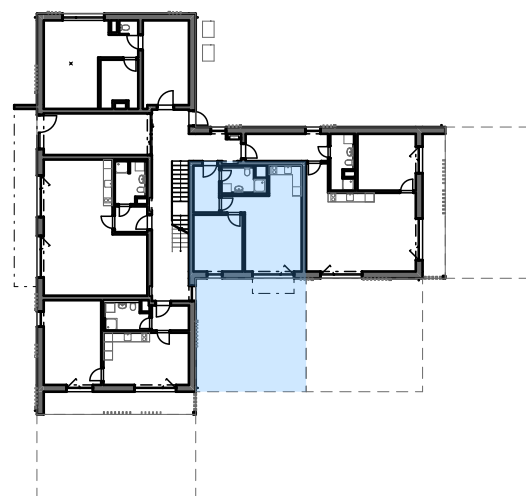

0 1 2 3 4 5 6 7

Plochy jednotlivých místností jsou pouze orientační, do celkové plochy započítány i plochy svislých kcí. Zařízení a vybavení bytu vyobrazené v plánu jako nábytek, kuchyňská linka, vestavěné skříně a domácí spotřebiče nejsou předmětem dodávky. Rozsah dodávky je specifikován ve standardu. Investor si vyhrazuje právo na drobné úpravy.

BYTOVÝ DŮM BENDLOVKA

PODLAŽÍ 1.NP

ČÍSLO BYTU 101

DISPOZICE 2+kk

Celková plocha bytu: 50,05 m²

podlahová plocha: 46,98 m²

svislé konstrukce uvnitř bytu: 3,07 m²

+ předzahrádka 55,57 m²

Tabulka místností - byt č.101

Č.	Název místnosti	Plocha (m ²)
1.05.1	Chodba	5,42
1.05.2	Koupelna + WC	4,62
1.05.3	Hlavní obytný prostor + kk	24,75
1.05.4	Ložnice	12,19
		46,98 m²

Byt č.101

Horská chata - Bendlovka
Krušné hory