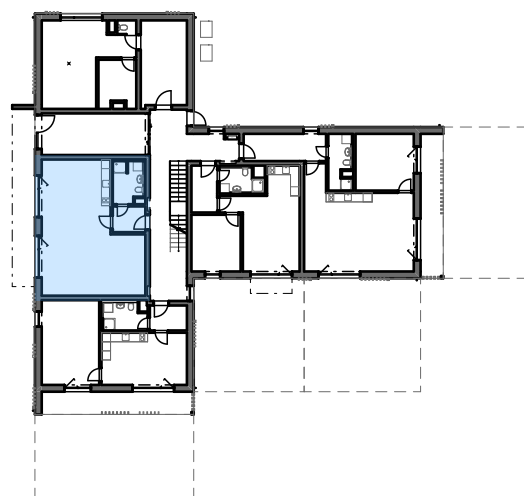

0 1 2 3 4 5 6 7

Plochy jednotlivých místností jsou pouze orientační, do celkové plochy započítány i plochy svislých kcí. Zařízení a vybavení bytu vyobrazené v plánu jako nábytek, kuchyňská linka, vestavěné skříně a domácí spotřebiče nejsou předmětem dodávky. Rozsah dodávky je specifikován ve standardu. Investor si vyhrazuje právo na drobné úpravy.

BYTOVÝ DŮM BENDLOVKA

PODLAŽÍ 1.NP

ČÍSLO BYTU 104

DISPOZICE 1+kk

Celková plocha bytu: 62,25 m²

podlahová plocha: 59,72 m²

svislé konstrukce uvnitř bytu: 2,53 m²

Tabulka místností - byt č.104

Č.	Název místnosti	Plocha (m ²)
1.08.1	Chodba	3,81
1.08.2	Koupelna + WC	5,65
1.08.3	Hlavní obytný prostor + kk	50,27
		59,72 m²

Byt č.104

Horská chata - Bendlovka
Krušné hory

DATUM PUBLIKACE
03.04.2024

ČÍSLO VÝKRESU
KB.4