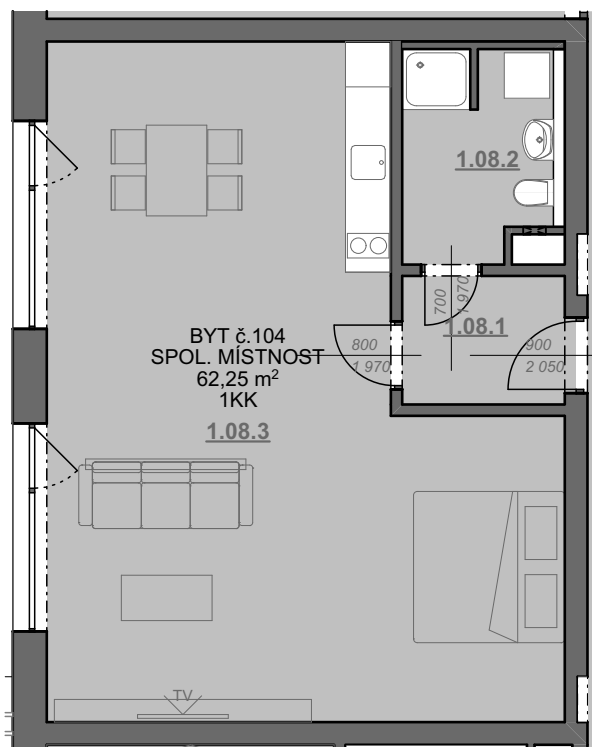

0 1 2 3 4 5 6 7

Plochy jednotlivých místností jsou pouze orientační, do celkové plochy započítány i plochy svislých kcí. Zařízení a vybavení bytu vyobrazené v plánu jako nábytek, kuchyňská linka, vestavěné skříně a domácí spotřebiče nejsou předmětem dodávky. Rozsah dodávky je specifikován ve standardu. Investor si vyhrazuje právo na drobné úpravy.

BYTOVÝ DŮM BENDLOVKA

PODLAŽÍ 1.NP

ČÍSLO BYTU 104

DISPOZICE 1+kk

Celková plocha bytu: 62,25 m²

podlahová plocha: 59,72 m²

svislé konstrukce uvnitř bytu: 2,53 m²

Tabulka místností - byt č.104

Č.	Název místnosti	Plocha (m ²)
1.08.1	Chodba	3,81
1.08.2	Koupelna + WC	5,65
1.08.3	Hlavní obytný prostor + kk	50,27
		59,72 m²

Byt č.104

Horská chata - Bendlovka
Krušné hory

DATUM PUBLIKACE
03.04.2024

ČÍSLO VÝKRESU
KB.4