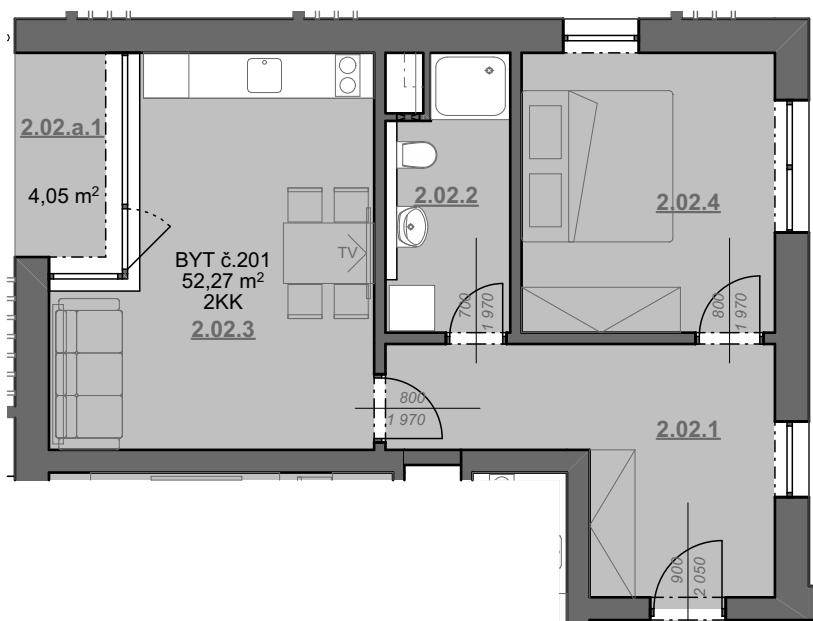

0 1 2 3 4 5 6 7

Plochy jednotlivých místností jsou pouze orientační, do celkové plochy započítány i plochy svislých kcí. Zařízení a vybavení bytu vyobrazené v plánu jako nábytek, kuchyňská linka, vestavěné skříně a domácí spotřebiče nejsou předmětem dodávky. Rozsah dodávky je specifikován ve standardu. Investor si vyhrazuje právo na drobné úpravy.

BYTOVÝ DŮM BENDLOVKA

PODLAŽÍ 2.NP

ČÍSLO BYTU 201

DISPOZICE 2+kk

Celková plocha bytu: 52,27 m²

podlahová plocha: 48,89 m²

svislé konstrukce uvnitř bytu: 3,38 m²

+ lodžie 4,05 m²

Tabulka místností - byt č.201

Č.	Název místnosti	Plocha (m ²)
2.02.1	Chodba	12,14
2.02.2	Koupelna + WC	5,57
2.02.3	Hlavní obytný prostor + kk	18,79
2.02.4	Ložnice	12,40
		48,89 m²

Byt č.201

Horská chata - Bendlovka
Krušné hory