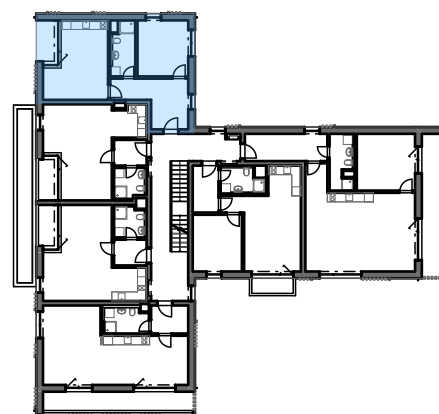

0 1 2 3 4 5 6 7

Plochy jednotlivých místností jsou pouze orientační, do celkové plochy započítány i plochy svislých kcí. Zařízení a vybavení bytu vyobrazené v plánu jako nábytek, kuchyňská linka, vestavěné skříně a domácí spotřebiče nejsou předmětem dodávky. Rozsah dodávky je specifikován ve standardu. Investor si vyhrazuje právo na drobné úpravy.

BYTOVÝ DŮM BENDLOVKA

PODLAŽÍ 2.NP

ČÍSLO BYTU 201

DISPOZICE 2+kk

Celková plocha bytu: 52,27 m²

podlahová plocha: 48,89 m²

svislé konstrukce uvnitř bytu: 3,38 m²

+ lodžie 4,05 m²

Tabulka místností - byt č.201

Č.	Název místnosti	Plocha (m ²)
2.02.1	Chodba	12,14
2.02.2	Koupelna + WC	5,57
2.02.3	Hlavní obytný prostor + kk	18,79
2.02.4	Ložnice	12,40
		48,89 m²

Byt č.201

Horská chata - Bendlovka
Krušné hory